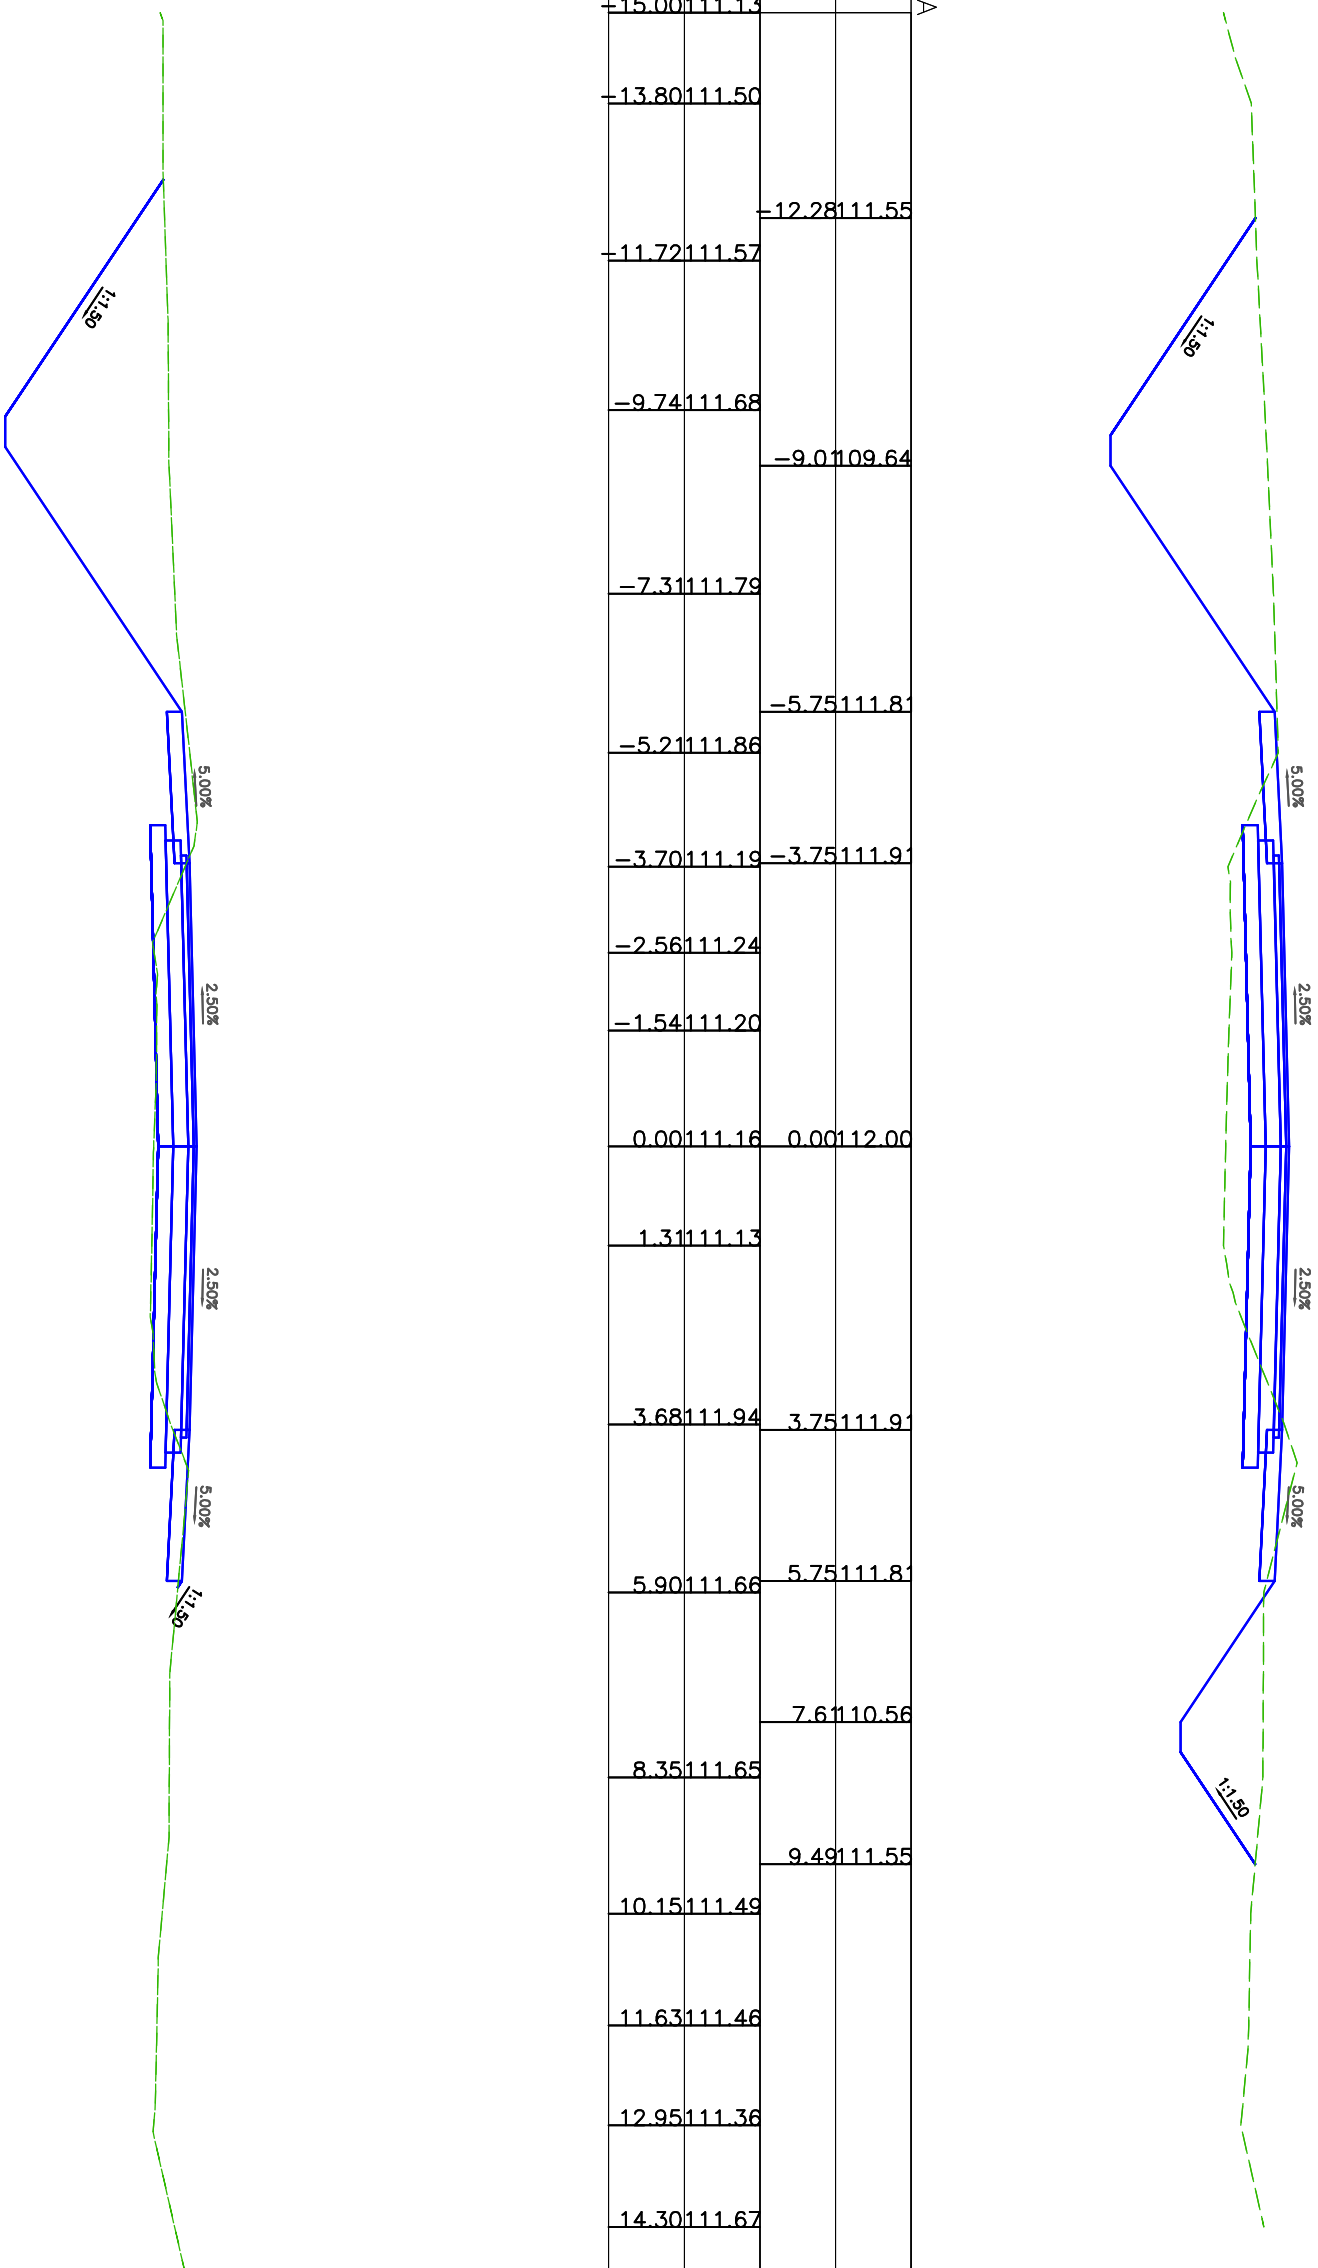

1+250

Alapmagasság:107.00EOMA

TEREP TÁVOLSÁG	TEREP MAGASSÁG	TERVEZETT TÁVOLSÁG	TERVEZETT MAGASSÁG
-15.00	111.13		
-13.80	111.50		
		-12.28	111.55
-11.72	111.57		
-9.74	111.68		
		-9.01	109.64
-7.31	111.79		
		-5.75	111.81
-5.21	111.86		
-3.70	111.19	-3.75	111.91
-2.56	111.24		
-1.54	111.20		
0.00	111.16	0.00	112.00
1.31	111.13		
3.68	111.94	3.75	111.91
5.90	111.66	5.75	111.81
		7.61	110.56
8.35	111.65		
		9.49	111.55
10.15	111.49		
11.63	111.46		
12.95	111.36		
14.30	111.67