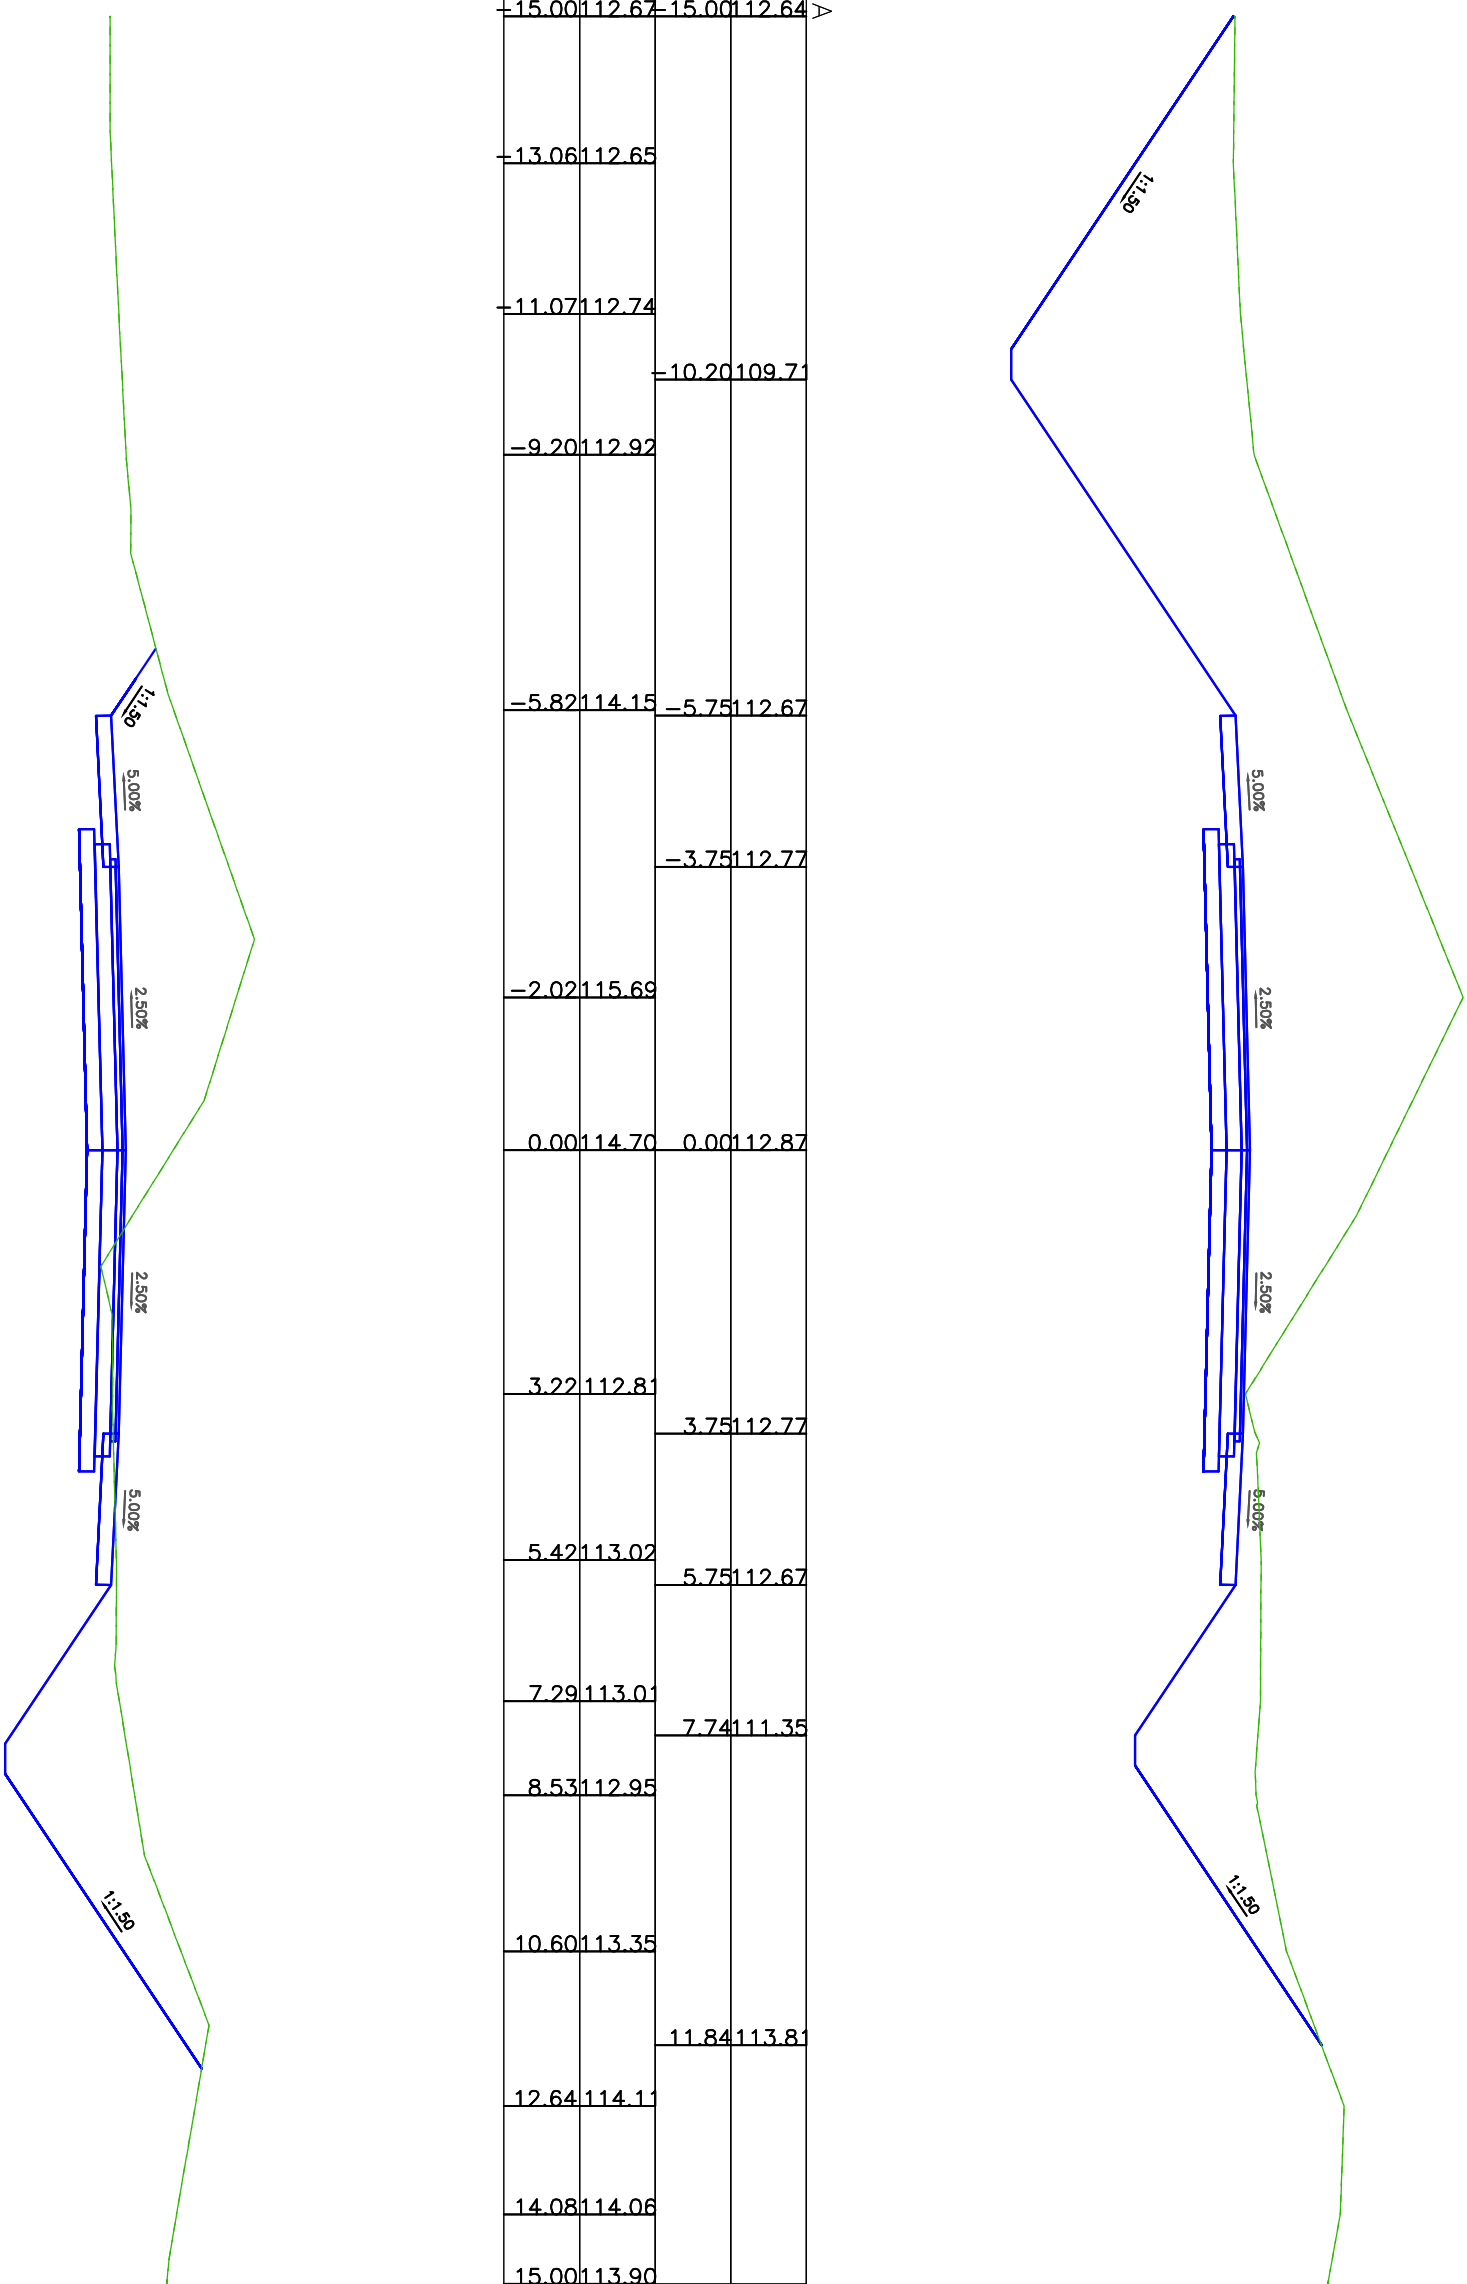

1+400

Alapmagasság: 107.00EOMA

TERVEZETT MAGASSÁG	15.00	12.64
TERVEZETT TÁVOLSÁG		
TEREP MAGASSÁG	15.00	12.67
TEREP TÁVOLSÁG		
	13.06	12.65
	11.07	12.74
	10.20	109.71
	9.20	12.92
	5.82	14.15
	5.75	12.67
	3.75	12.77
	2.02	115.69
	0.00	14.70
	0.00	12.87
	3.22	112.81
	3.75	12.77
	5.42	113.02
	5.75	12.67
	7.29	113.01
	7.74	111.35
	8.53	12.95
	10.60	113.35
	11.84	113.81
	12.64	114.11
	14.08	14.06
	15.00	13.90