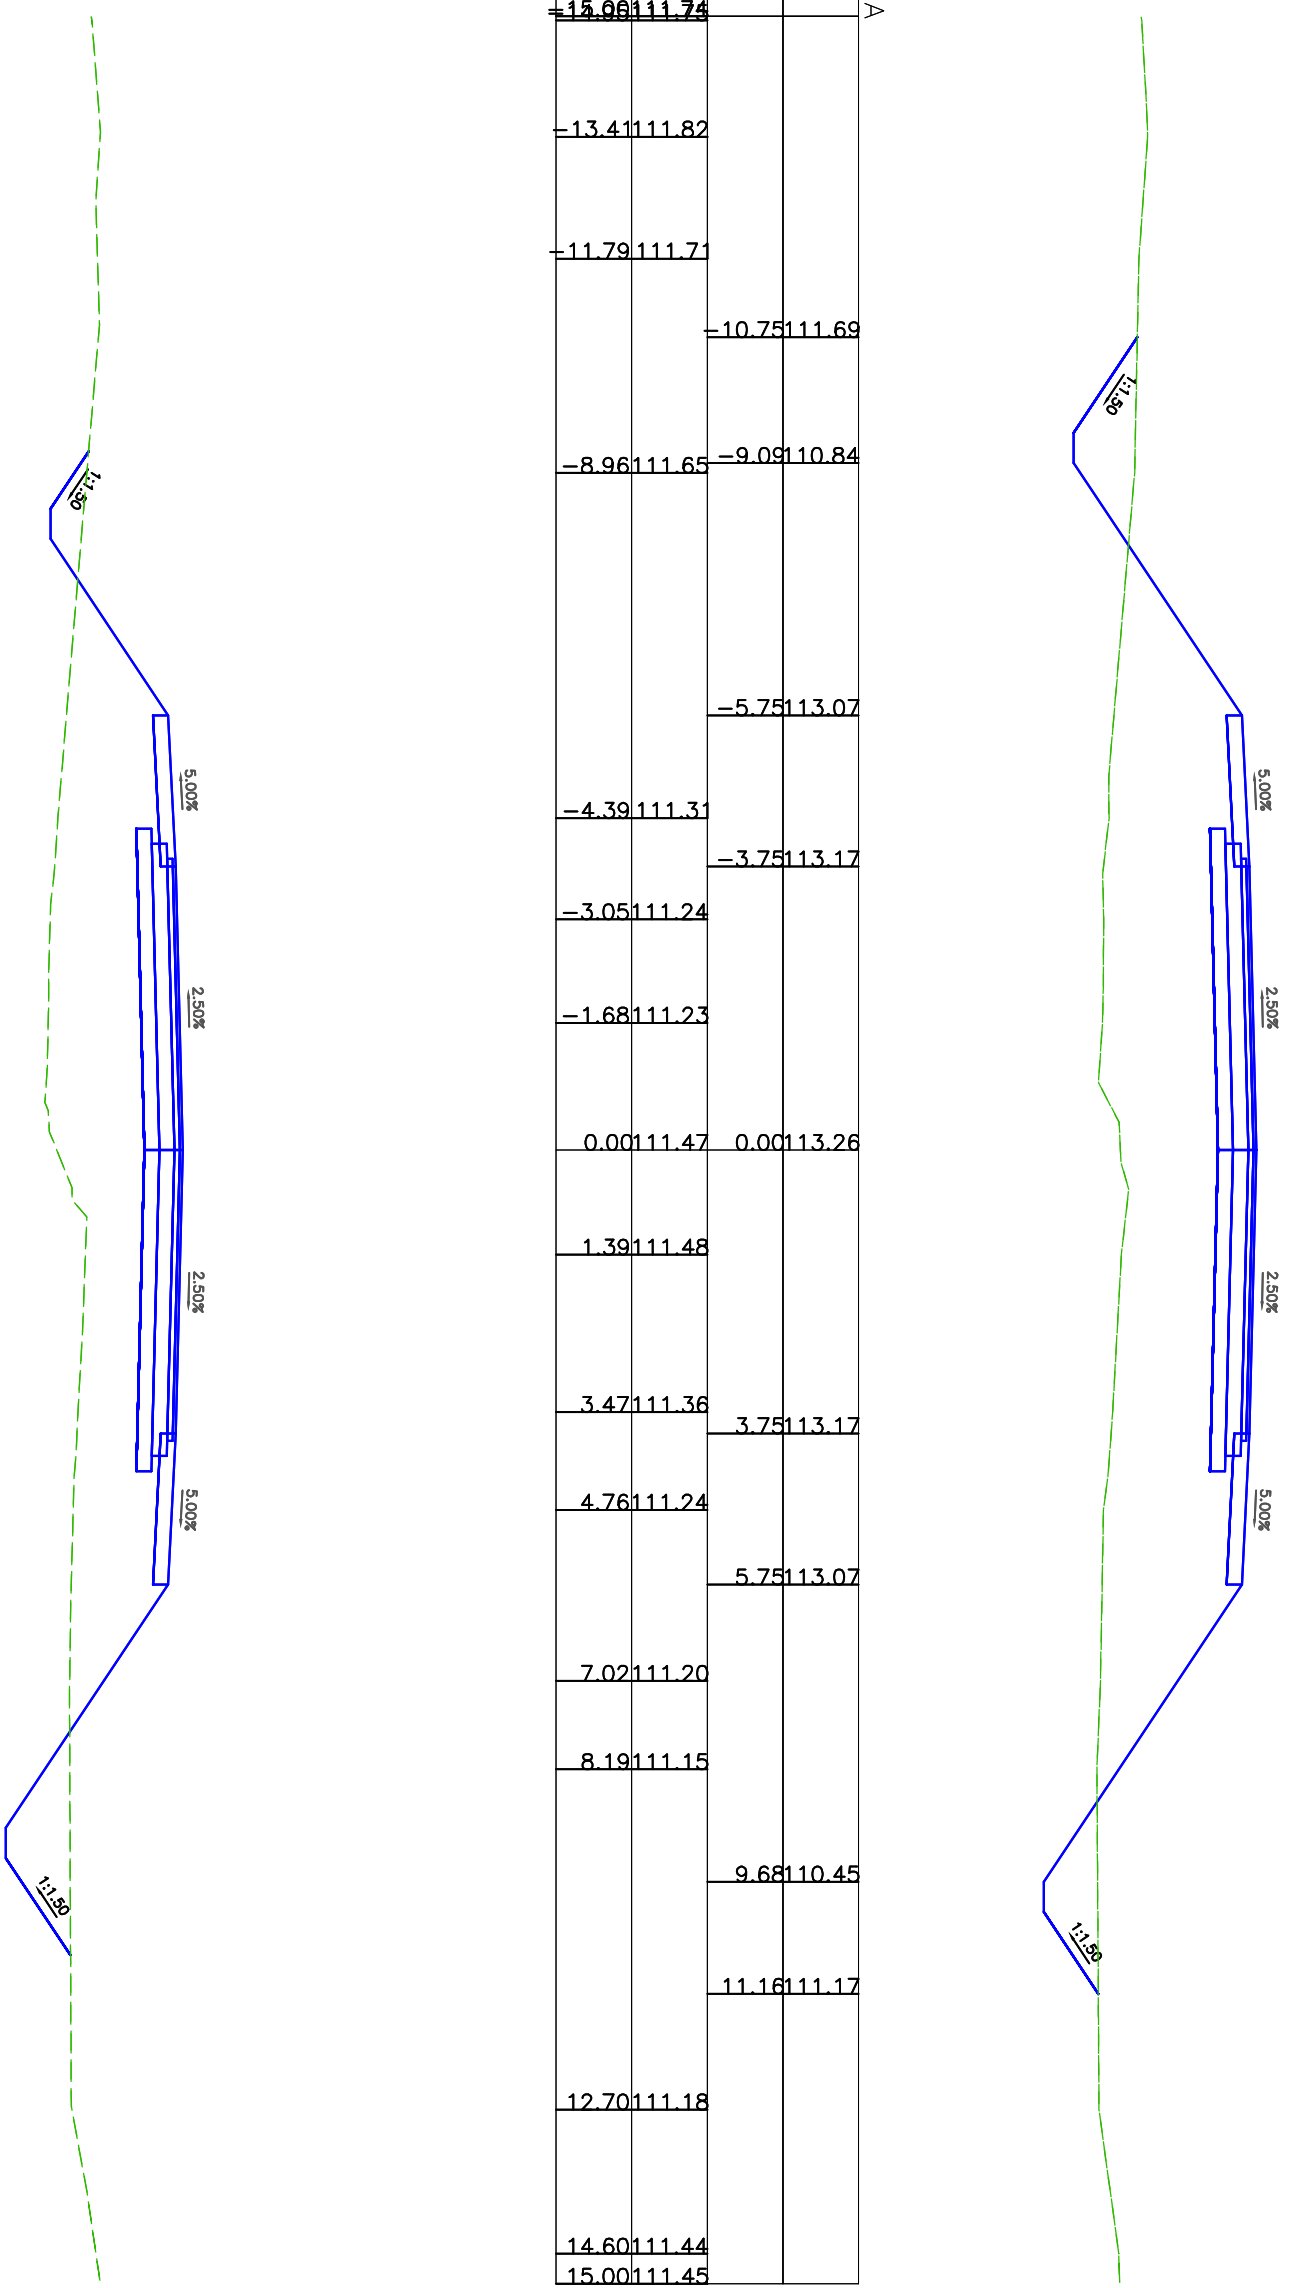

0+575
Alapmagasság:108.00EOMA

TEREP TÁVOLSÁG	TEREP MAGASSÁG	TERVEZETT TÁVOLSÁG	TERVEZETT MAGASSÁG
15.00	111.45		
14.60	111.44		
12.70	111.18		
11.16	111.17		
9.68	110.45		
8.19	111.15		
7.02	111.20		
5.75	113.07		
4.76	111.24		
3.47	111.36		
1.39	111.48		
0.00	111.47	0.00	113.26
-1.68	111.23		
-3.05	111.24		
-4.39	111.31		
-5.75	113.07		
-8.96	111.65		
-9.09	110.84		
-10.75	111.69		
-11.79	111.71		
-13.41	111.82		
15.00	111.74